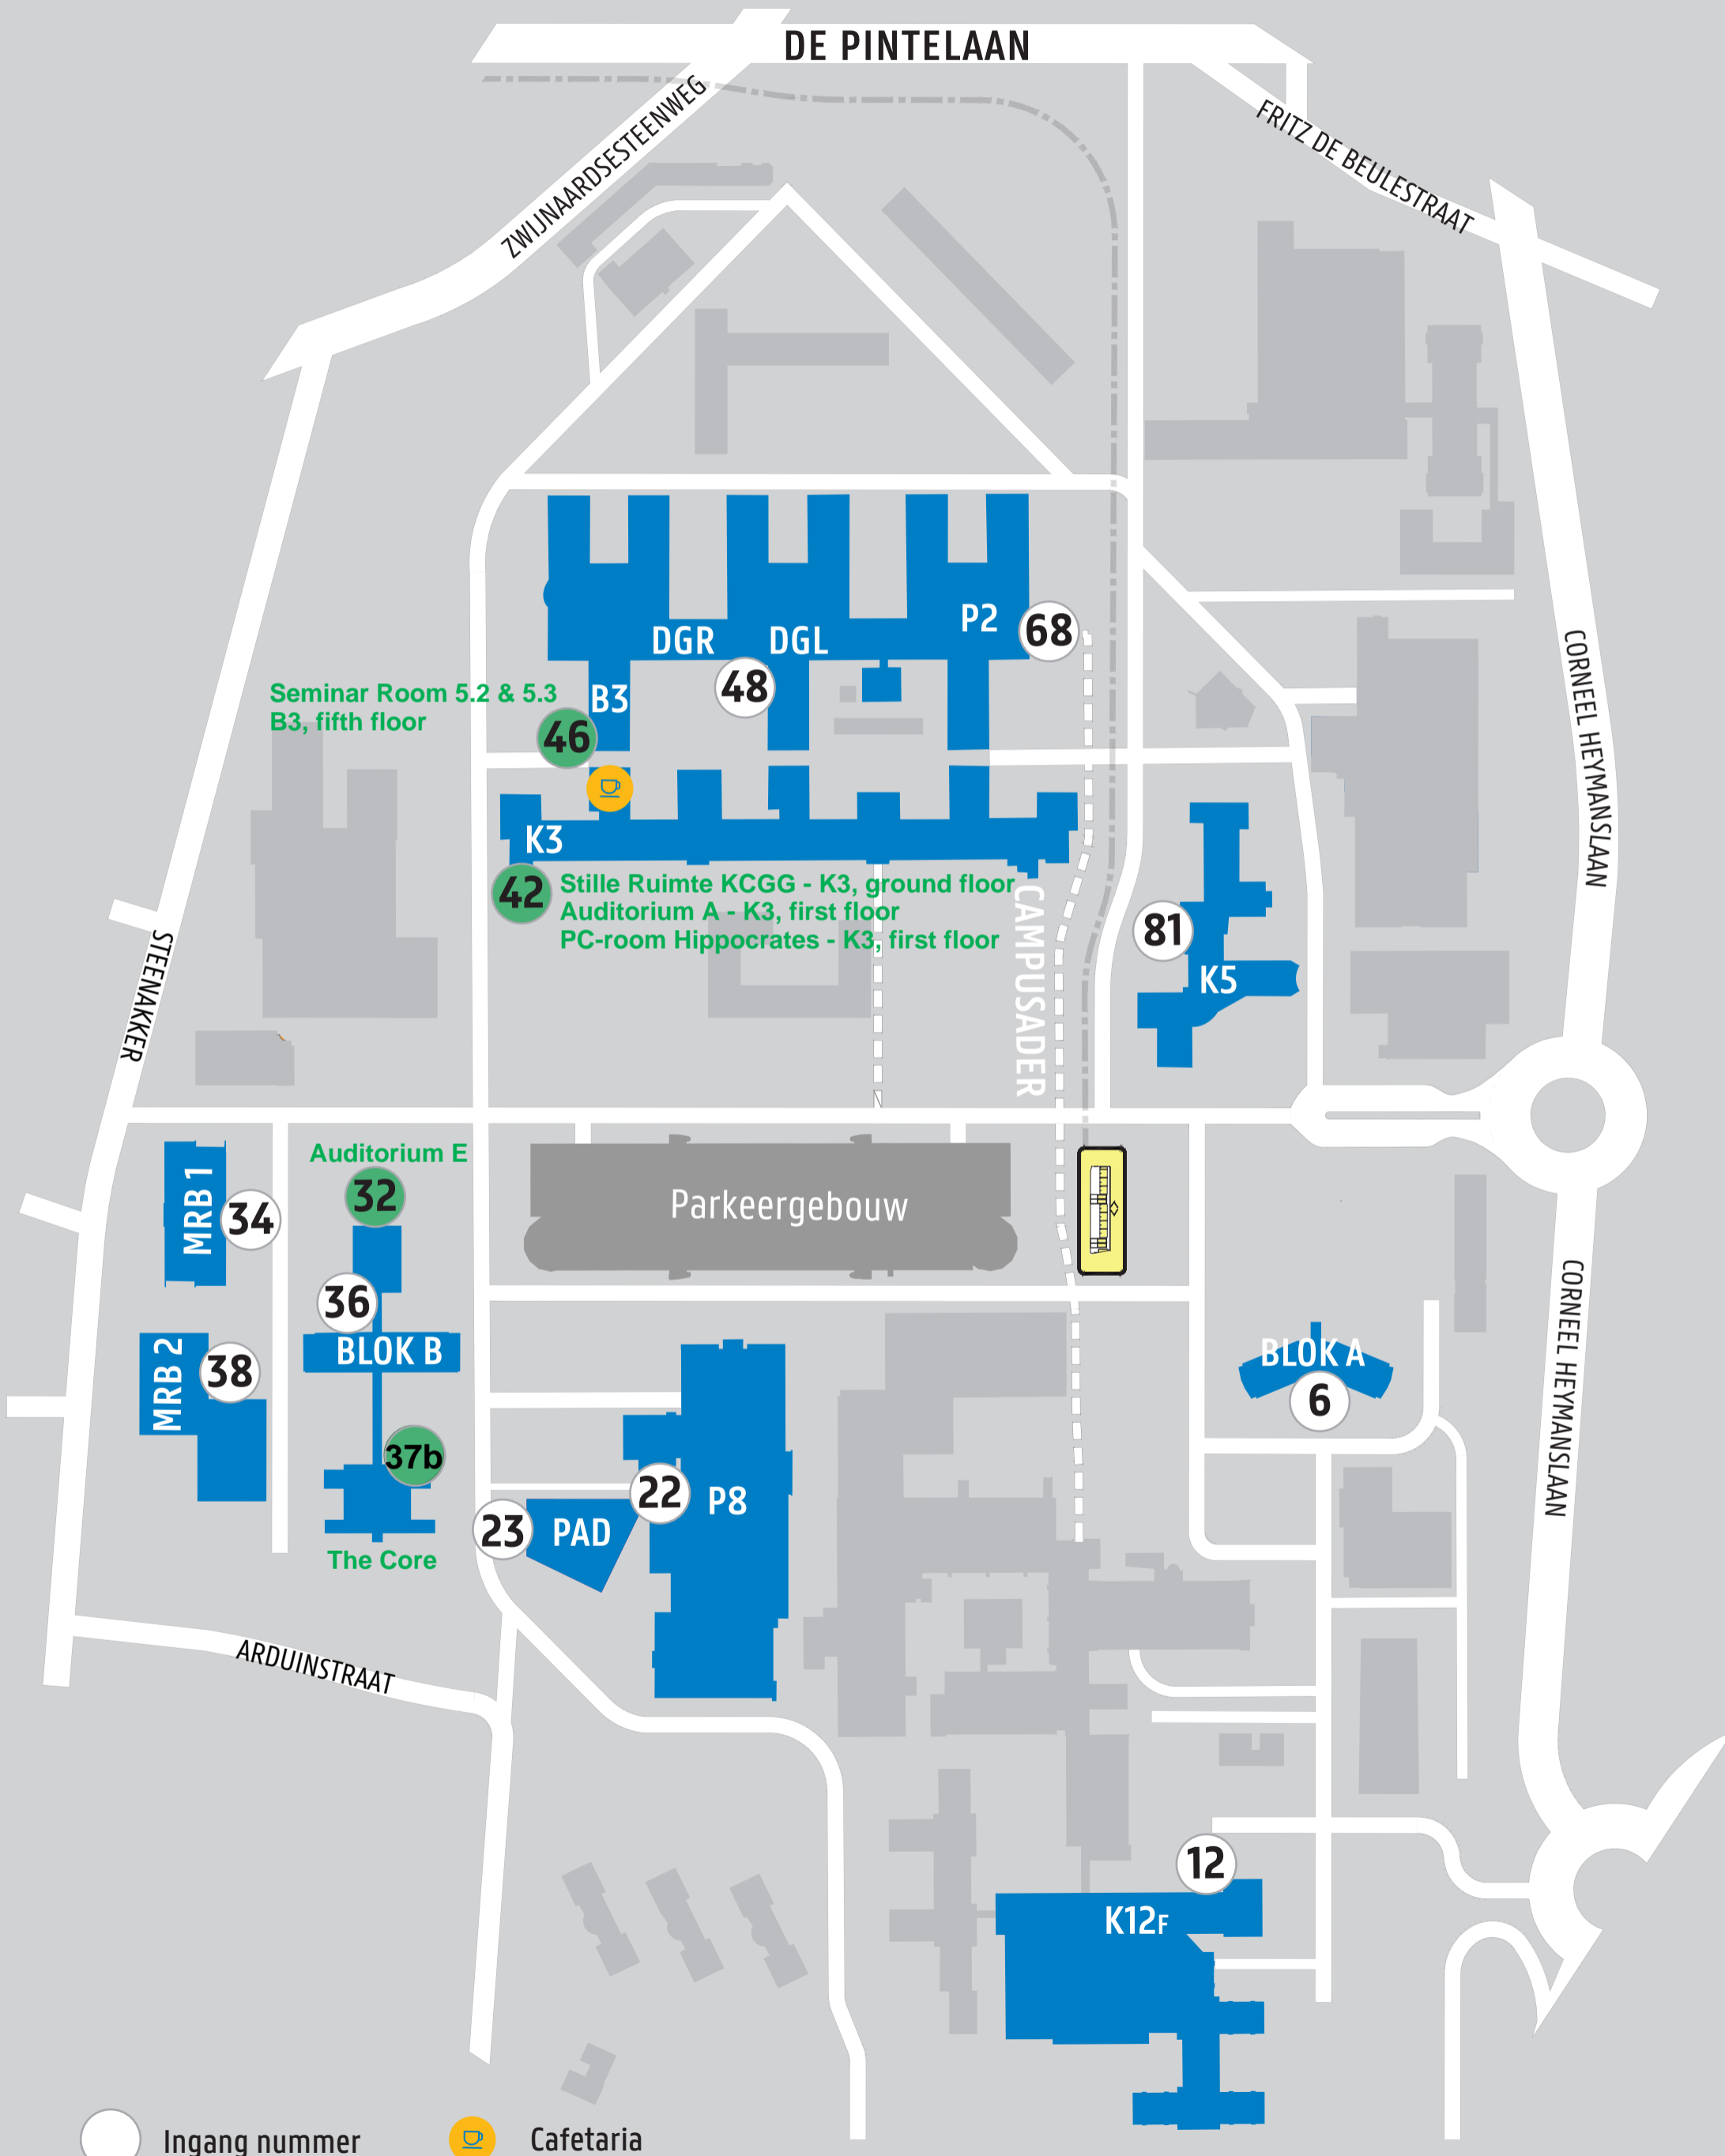

UNIVERSITEIT
GENT

Campus UZ Gent

De Pintelaan 185, 9000 Gent

Ingang nummer

Cafeteria